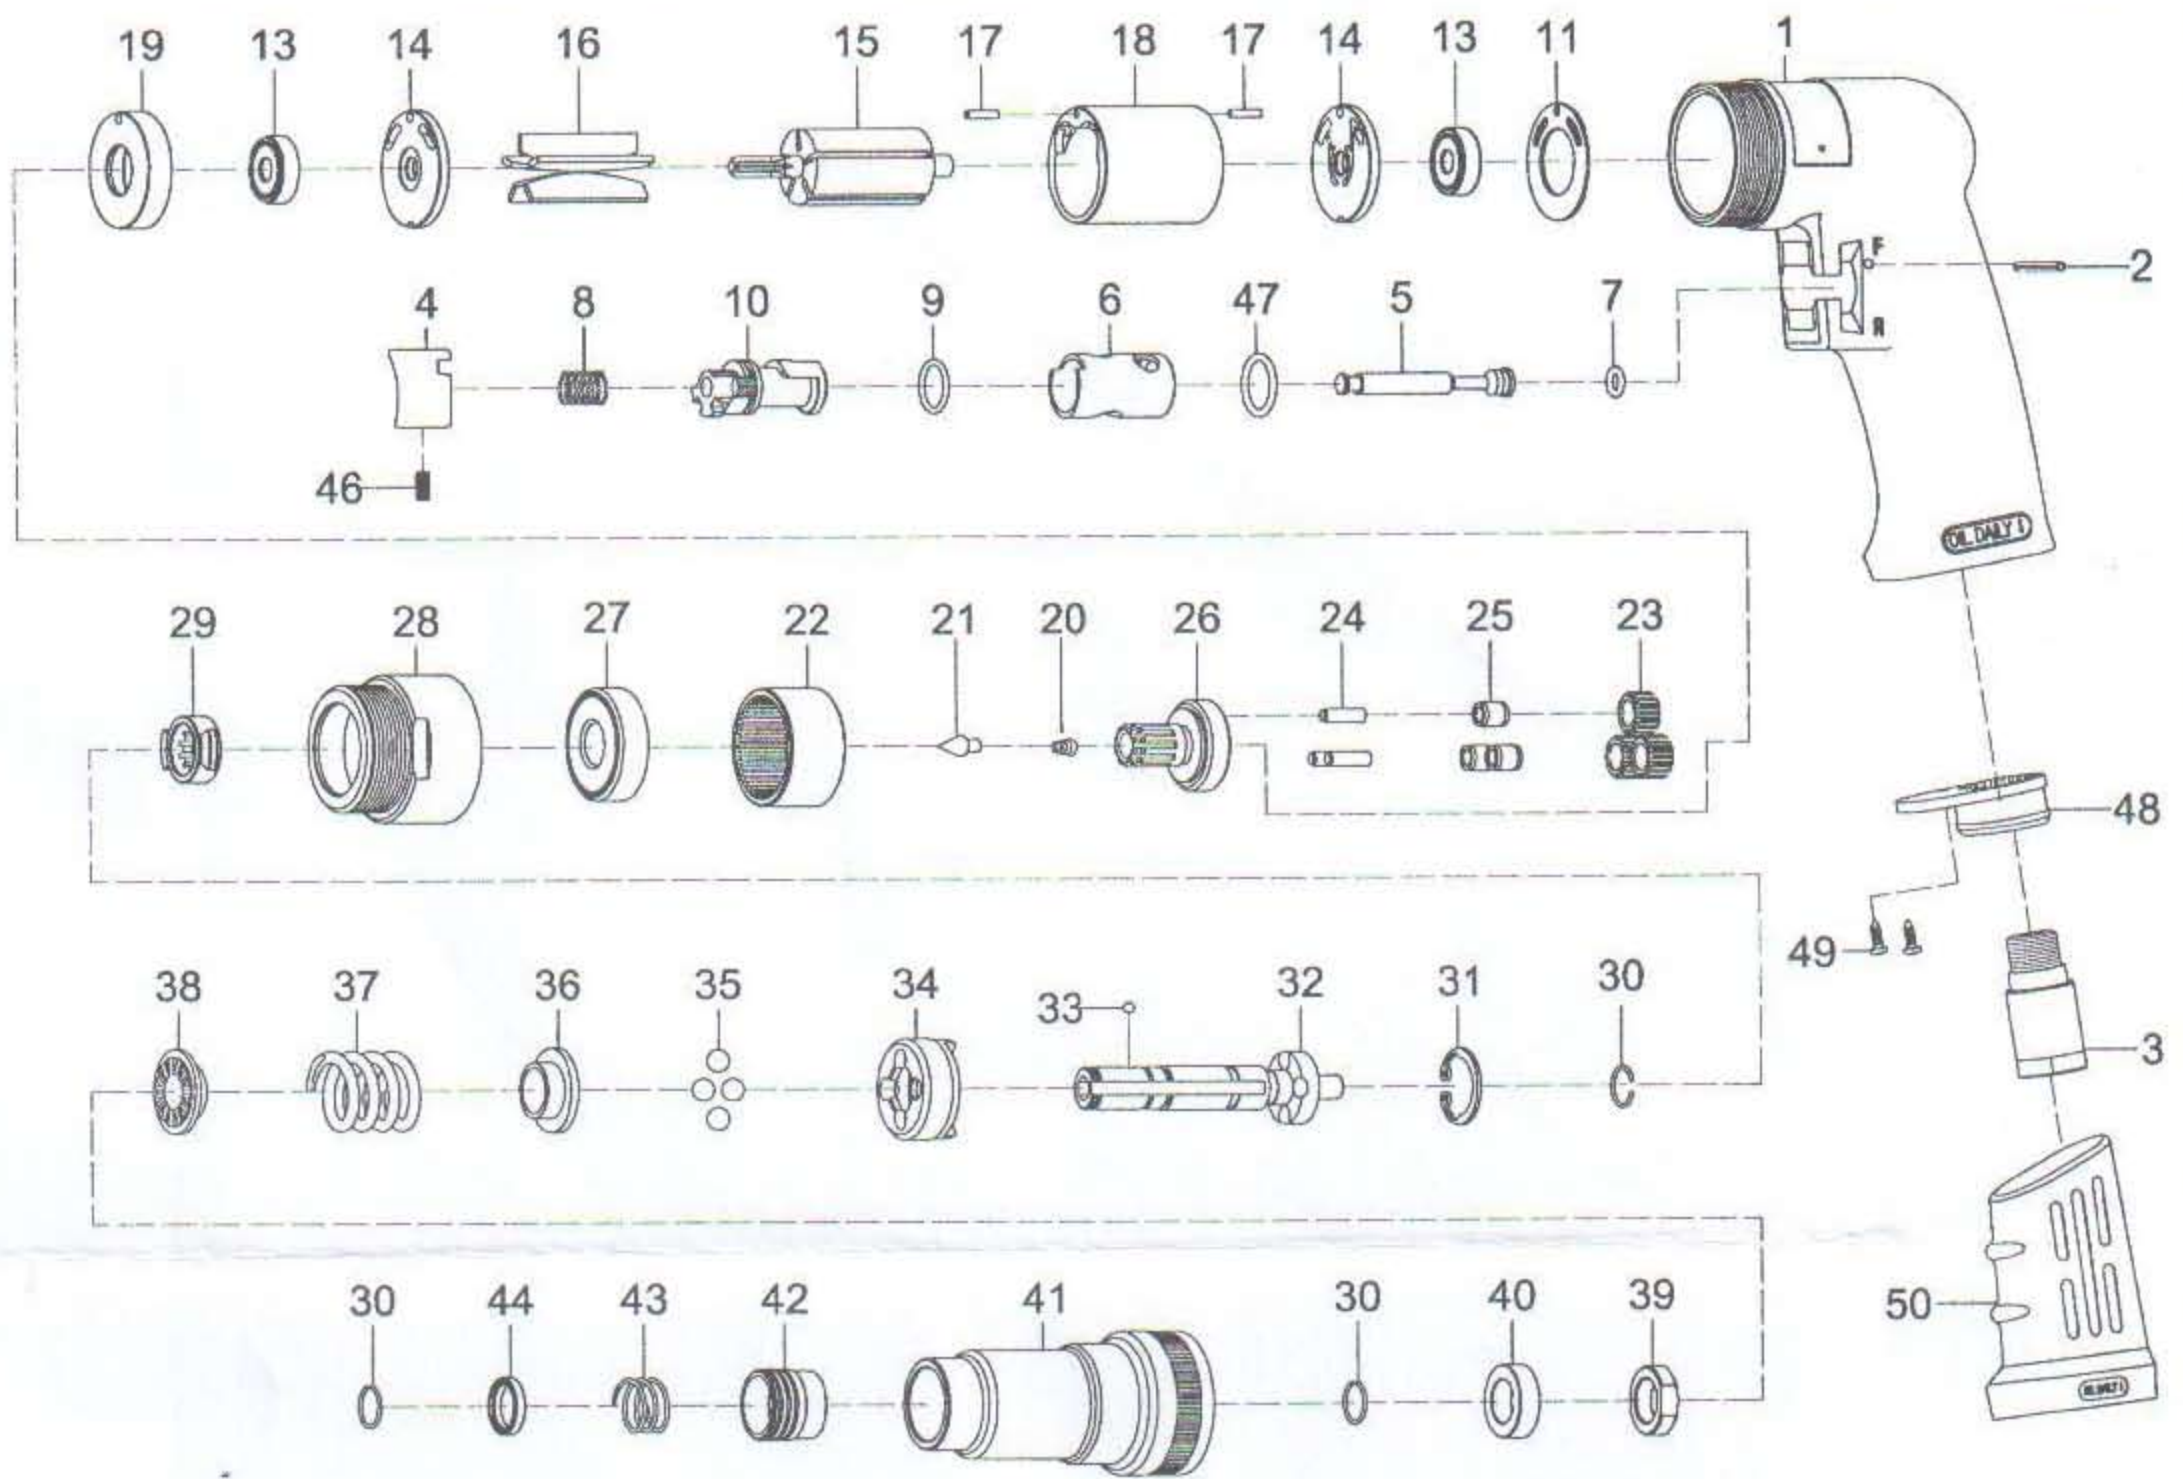

AIR SCREWDRIVER

Index No.	Parts No.	Description	Index No.	Parts No.	Description
1	81301	Housing	27	080227	Ball Bearing (6201Z)
2	80202	Spring Pin (Ø2.5*24L)	28	80228	Clamp Nut
3	70103	Air Inlet	29	80229	Drive Dog
4	70104	Trigger	30	80230	Retaining Ring (3)
5	80205	Valve Stem	31	80231	Snap Ring (RTW-21)
6	80206	Reverse Bushing	32	80232	Cam Spindle
7	70107	O-Ring (Ø4.8*Ø1.9)	33	40145	Steel Ball (1/8")
8	70108	Valve Spring	34	80234	Clutch
9	80209	O-Ring (Ø12*Ø1.5)	35	80235	Steel Ball (4) (1/4")
10	80210	Reverse Lever	36	80236	Thrust Washer
11	80211	Motor Gasket	37	80237-12	Spring (Ø4.0)
13	030113	Ball Bearing (2) (626ZZ)	38	80238	Washer
14	80214	End Plate (2)	39	80239	Adjust Nut
15	80215	Rotor	40	80240	Spacer
16	80216	Rotor blades (5)	41	80241	Clutch Housing
17	80217	Spring Pin (2) (Ø2.5*10L)	42	80242	Ball Retainer
18	80218	Cylinder	43	80243	Spring
19	80219	Spacer	44	80244	Washer
20	80220	Spring	46	70935	Set Screw (M4*8L)
21	80221	Spring Guide	47	80247	O-Ring (Ø13.8*Ø2)
22	80222	Internal Gear	48	70110	Exhaust Diffuser
23	80223	Planet Gear (3)	49	40309	Screw (2) (TS2.9)
24	30124	Pin (3) (Ø4*13.8L)	52	80252	Rubber Grip
25	80225	Bushing (3)			
26	80226	Work Spindle			