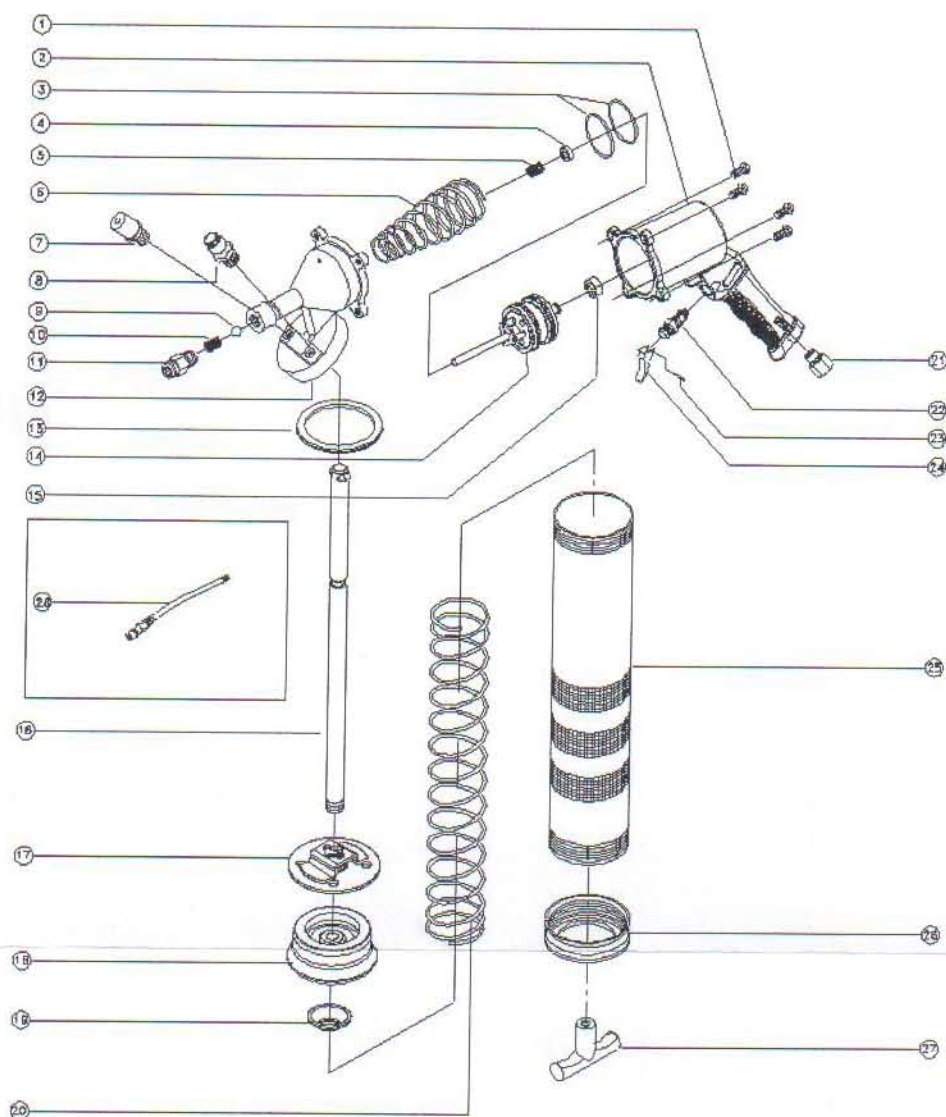

DIAGRAM OF GG-1

| Key No. | Description | Part number | QTY | Key No. | Description | Part number | QTY |
|---------|----------------|-------------|-----|---------|----------------|-------------|-----|
| 1. | Screw | 351-0922 | 4 | 15. | Rubber Valve | 351-0936 | 1 |
| 2. | Finger Grip | 351-0923 | 1 | 16. | Piston Rod | 351-0937 | 1 |
| 3. | O-ring | 351-0924 | 2 | 17. | Plunger Lock | 351-0938 | 1 |
| 4. | Bump | 351-0925 | 1 | 18. | Plunger | 351-0939 | 1 |
| 5. | Spring | 351-0926 | 1 | 19. | Washer | 351-0940 | 1 |
| 6. | Spring | 351-0927 | 1 | 20. | Long Spring | 351-0941 | 1 |
| 7. | Filler Plug | 351-0928 | 1 | 21. | Air Inlet | 351-0942 | 1 |
| 8. | Air Vent Valve | 351-0929 | 1 | 22. | Switch | 351-0943 | 1 |
| 9. | Ball | 351-0930 | 1 | 23. | Pin | 351-0944 | 1 |
| 10. | Spring | 351-0931 | 1 | 24. | Trigger | 351-0945 | 1 |
| 11. | Adapter | 351-0932 | 1 | 25. | Container Tube | 351-0946 | 1 |
| 12. | Housing Cap | 351-0933 | 1 | 26. | End Cap | 351-0947 | 1 |
| 13. | Gasket | 351-0934 | 1 | 27. | Handle | 351-0948 | 1 |
| 14. | Piston Set | 351-0935 | 1 | 28. | Hex Spout | 351-0949 | 1 |